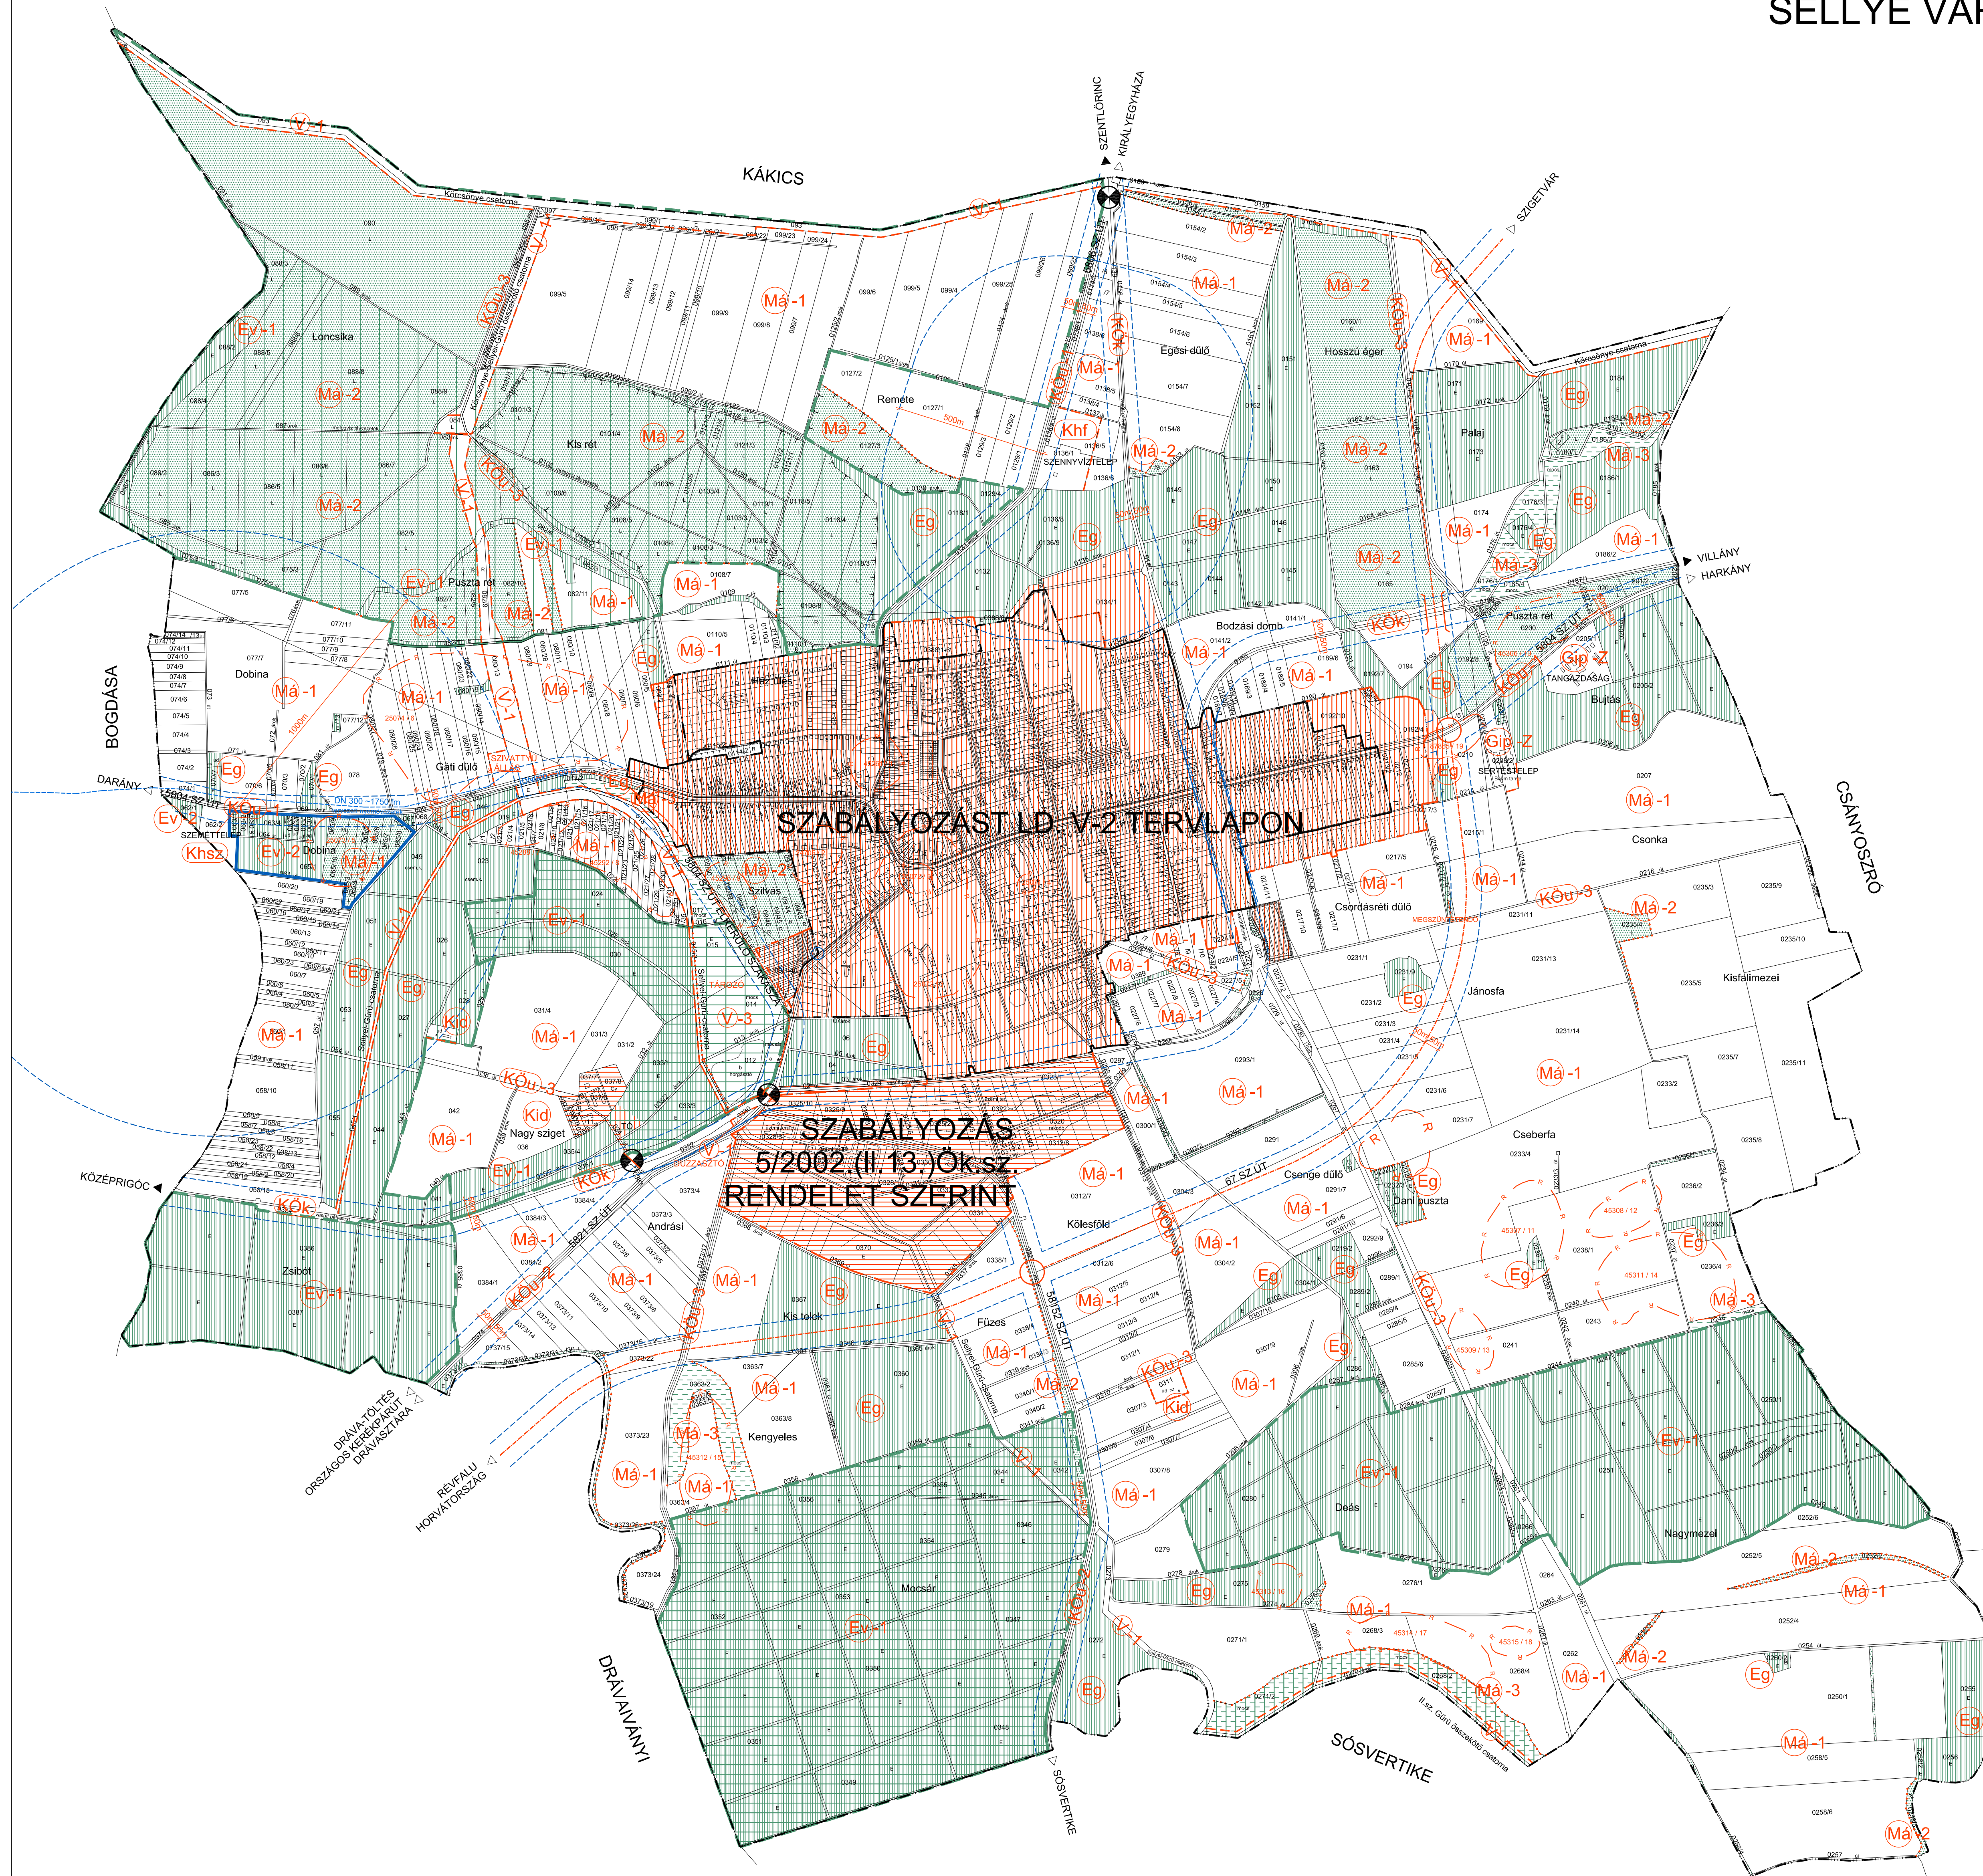

SELYE VÁROS SZABÁLYOZÁSI TERVE

JELMAGYARÁZAT

ÁLTALÁNOS ELEMÉK

- KÖZIGAZGATÁSI HATÁR
- MEGLEVŐ BELTERÜLETI HATÁR
- TERVEZETT BELTERÜLETI HATÁR
- TERÜLETFELHASZNÁLÁSI EGYSÉG HATÁRA
- ÖVEZET HATÁRA

TERÜLETFELHASZNÁLÁSI MÓDOK

BEÉPÍTÉSRE SZÁNT TERÜLETEK

- JELENTŐS MÉRTÉKŰ ZAVARÓ HATÁSÚ GAZDASÁGI TERÜLET
- KÜLÖNLÉGES TERÜLET IDEGENFORGALMI CÉLRA
- KÜLÖNLÉGES TERÜLET HULLADÉKGAZDÁLKODÁSI CÉLRA - SZEMÉLTELEP
- KÜLÖNLÉGES TERÜLET HULLADÉKGAZDÁLKODÁSI CÉLRA - SZENNYVÍZTELEP

BEÉPÍTÉSRE NEM SZÁNT TERÜLETEK

- KÖZLEKEDÉSI TERÜLET - ÖSSZEKÖTŐ ÚT (K.V.B.)
- KÖZLEKEDÉSI TERÜLET - BEKÖTŐ ÚT (K.V.B.)
- KÖZLEKEDÉSI TERÜLET - EGYÉB KÖZÚT (K.VIII.B.-C.)
- KÖZLEKEDÉSI TERÜLET - VASÚTTERÜLET
- GAZDASÁGI RENDELTELTÉSŰ ERDŐTERÜLET
- VÉDELMI RENDELTELTÉSŰ (VÉDETT) ERDŐTERÜLET
- VÉDELMI RENDELTELTÉSŰ (VÉDŐ) ERDŐTERÜLET
- ÁLTALÁNOS MEZŐGAZDASÁGI TERÜLET - SZÁNTÓFÖLD
- ÁLTALÁNOS MEZŐGAZDASÁGI TERÜLET - GYEPFELÜLET
- ÁLTALÁNOS MEZŐGAZDASÁGI TERÜLET - MOCSÁR
- VÍZGAZDÁLKODÁSI TERÜLET - ÁLLANDÓ VÍZFOLYÁSOK, ÁRKOК ÉS AZ EZEKHEZ TARTOZÓ MŰTÁRGYAK TERÜLETE
- VÍZGAZDÁLKODÁSI TERÜLET - TÓ, TÁROZÓ

VÉDELEMMEL ÉS KORLÁTOZÁSSAL ÉRINTETT EGYÉB ELEMÉK

- VÉDŐTÁVOLSÁG, KÖZTÉKZELOI EGYEZTETÉST IGÉNYLŐ TERÜLET HATÁRA
- REKULTIVÁLANDÓ TERÜLET

TÁJ- ÉS TERMÉSZETVÉDELEM

- DUNA-DRÁVA NEMZETI PARK BŐVÍTÉSI TERÜLETE
- NATURA 2000 HÁLÓZATHOZ TARTOZÓ TERÜLET
- ÖKOLOGIAI HÁLÓZATHOZ TARTOZÓ TERÜLET
- HELYI JELENTŐSÉGŰ TERMÉSZETVÉDELMI TERÜLET